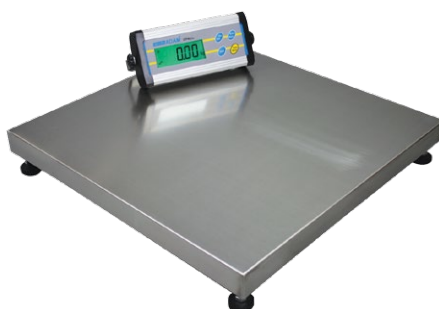

Modelo	CPWplus 6	CPWplus 15	CPWplus 35	CPWplus 75	CPWplus 150	CPWplus 200	CPWplus 300L
	CPWplus 6P	CPWplus 15P	CPWplus 35P	CPWplus 75P	CPWplus 150P	CPWplus 200P	
			CPWplus 35M	CPWplus 75M	CPWplus 150M	CPWplus 200M	
			CPWplus 35L	CPWplus 75L	CPWplus 150L	CPWplus 200L	
Capacidade	6kg	15kg	35kg	75kg	150kg	200kg	300kg
Legibilidade	0.002kg	0.005kg	0.01kg	0.02kg	0.05kg	0.05kg	0.1kg
Repetibilidade (S.D.)	0.002kg	0.005kg	0.01kg	0.02kg	0.05kg	0.05kg	0.1kg
Linearidade (+/-)	0.004kg	0.01kg	0.02kg	0.04kg	0.1kg	0.1kg	0.2kg
Tamanho do Pan	300x300mm		500x500mm (CPWplus M)		900x600mm (CPWplus L)		
Unidades de peso	kg, lb, lb:oz, oz						
Tempo de estabilização (sec)	2						
Interface	RS-232						
Calibração	Calibração Externa						
Ecrã	Pantalla LCD Retroiluminada com 22mm dígitos de altos						
Fonte de alimentação	Adaptador 12VAC 50/60Hz 150mA / Pilas 6 x AA Adaptador 12VDC 50/60Hz 500mA / Bateria Interna Recargable (CPWplus M&L)						
Temperatura de funcionamento	0° a 40°C						
Habitação	Base de acero suave						
Dimensões totais	300x300x50mm (wxdxh)		500x500x78mm (wxdxh) (CPWplus M)		900x600x78mm (wxdxh) (CPWplus L)		
Peso líquido	4kg		8.9kg (CPWplus M)		14.4kg (CPWplus L)		

Acessórios

Número do item Descrição

700100099	Mala de transporte rígida com cadeado
3126011263	Papel para impresora ATP
3126011281	Papel para impresora ATP (10 Rolos)
1120011156	Impresora térmica ATP
700200059	Tapete de borracha anti-derrapante somente para CPWplus L
3074010266	Cabo Serial RS232 Null Modem
3074010507	Conversor USB para serial RS-232 (Deve ser encomendado com o cabo RS232 correspondente)
600002028	Software Adam DU
700660290	Certificado de Calibração

Acessórios principais

Impresora térmica ATP